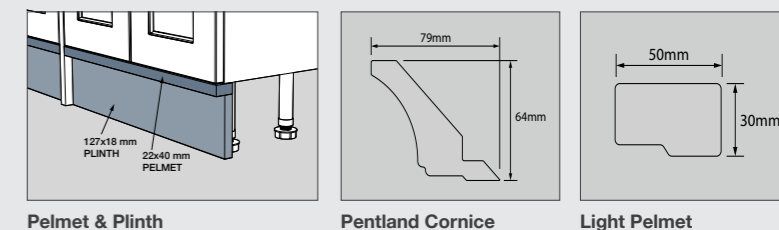

Pelmet & Plinth

Pentland Cornice

Light Pelmet