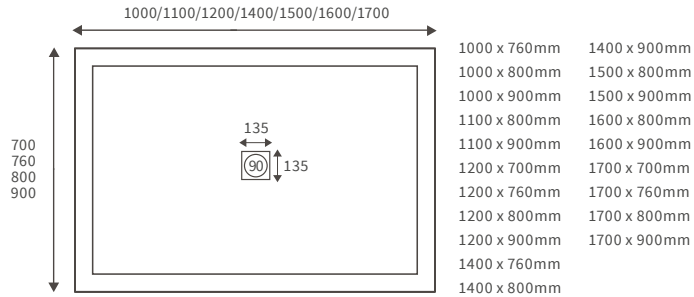

# Ultraslim trays 25mm high

**ULTRASLIM SQUARE TRAY**

**ULTRASLIM RECTANGULAR TRAYS**

**ULTRASLIM QUADRANT TRAY**

**ULTRASLIM OFFSET QUADRANT TRAY**