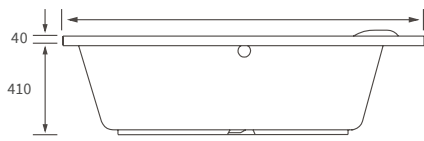

Corner baths